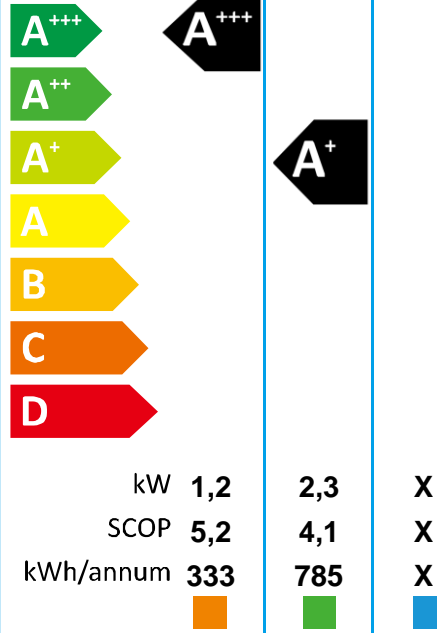

ENERG

енергия · ενέργεια

Y IJA
IE IA

GENERAL

ΑΟΗG07ΚΕΤΑ / ΑSHG07ΚΕΤΕ
ΑΟΗG07ΚΕΤΑ / ΑSHG07ΚΕΤΑ

SEER

kW **2,0**
SEER **7,4**
kWh/annum **95**

SCOP

54dB

61dB

ENERGIA · ЕНЕРГИЯ · ΕΝΕΡΓΕΙΑ · ENERGIJA · ENERGY · ENERGIE · ENERGI

626/2011